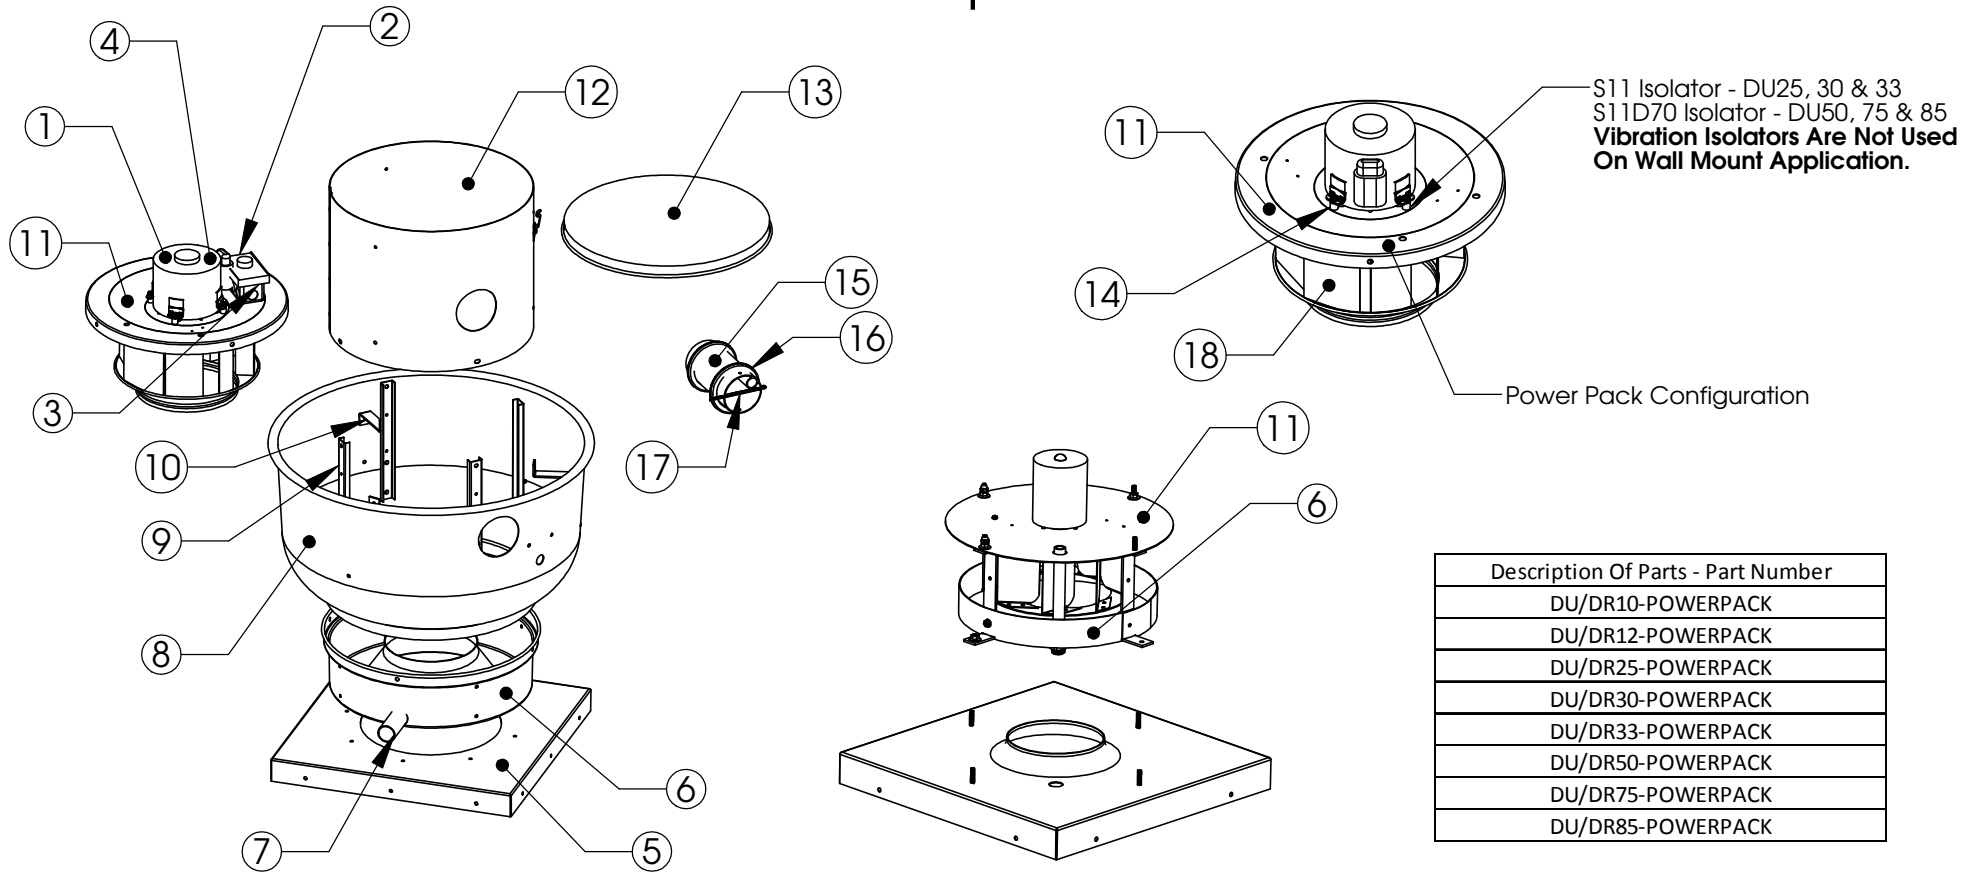

# Direct Drive - Up Blast Fans

Direct Drive - Motor - Part Information.

Item #	Description Of Parts	DU10	#	DU12	#	DU25	#	DU30	#	DU33	#	DU50	#	DU75	#	DU85	#	
1	Motor Single Phase	8550	1	8550A	1	6312R	1	6245R	1	6310R	1	6311R	1	6241R	1	6251R2	1	
2	Speed Control	KBWC-16K	1	KBWC-16K	1	KBWC-16K	1	KBWC-16K	1	KBWC-16K	1	KBWC-110K	1	KBWC-115K	1	KBWC-115K	1	
3	Wire Harness	810040E	1	810040E	1	810040D	1	810040D	1	810040D	1	810040D	1	810040D	1	810040D	1	
4	Motor Three Phase (VFD Only)	N/A									6315	1	6317	1	N/A		6319R	1